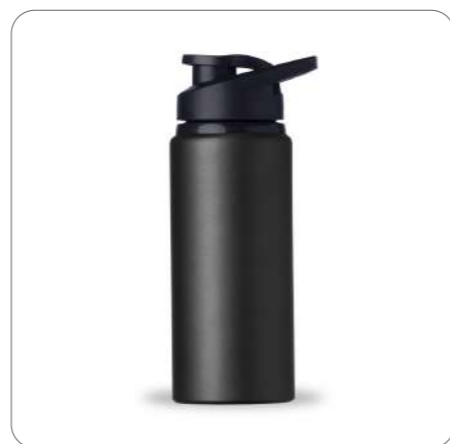

Squeeze 600 ml

Tipo de gravação: laser
Área de gravação: 8 x 2,3 cm
Dimensões: 21 x 8,8 cm

Cor do produto: ● ● ● ● ● ●