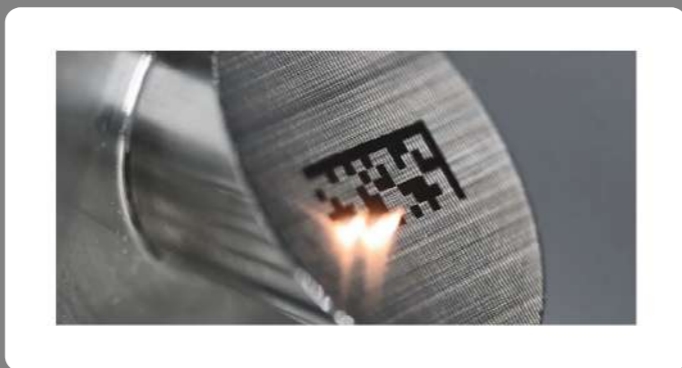

Para Empresas e Indústrias

Presentes corporativos e gravações a laser em metais e madeiras.

SUMÁRIO

- ACESSÓRIOS PARA CARROS..... 2
- ACESSÓRIOS PARA CELULARES..... 2
- BAR E BEBIDAS..... 3
- BLOCOS E CADERNETAS..... 3
- BOLSAS TÉRMICAS..... 4
- CAIXAS DE SOM..... 4
- CANECAS..... 5
- CANETAS..... 5
- CARREGADOR POWER BANK..... 6
- CARTEIRA E PORTA DOCUMENTO..... 6
- CHAVEIROS..... 7
- CONJUNTO EXECUTIVOS..... 7
- COPOS..... 8
- COZINHA..... 8
- CUIDADOS PESSOAIS..... 9
- DIVERSOS..... 9
- ESCITÓRIO..... 10
- ESTOJOS..... 10
- FERRAMENTAS..... 11
- FONES DE OUVIDO..... 11
- GUARDA-CHUVA..... 12
- INFORMÁTICA E TELEFONIA..... 12
- KIT CHURRASCO..... 13
- KIT QUEIJO..... 13
- LANTERNAS E LUMINÁRIAS..... 14
- LÁPIS E LAPISEIRAS..... 14
- LINHA ECOLÓGICA..... 15
- LINHA FEMININA..... 15
- LINHA MASCULINA..... 16
- MOCHILAS E MALAS..... 16
- NECESSAIRES..... 17
- PASTAS..... 17
- PEN DRIVES..... 18
- PETISQUEIRAS..... 18
- PETS..... 19
- PORTA CANETAS..... 19
- RELÓGIOS..... 20
- SQUEEZES E GARRAFAS..... 20
- TÁBUAS..... 21
- UMIDIFICARES..... 21